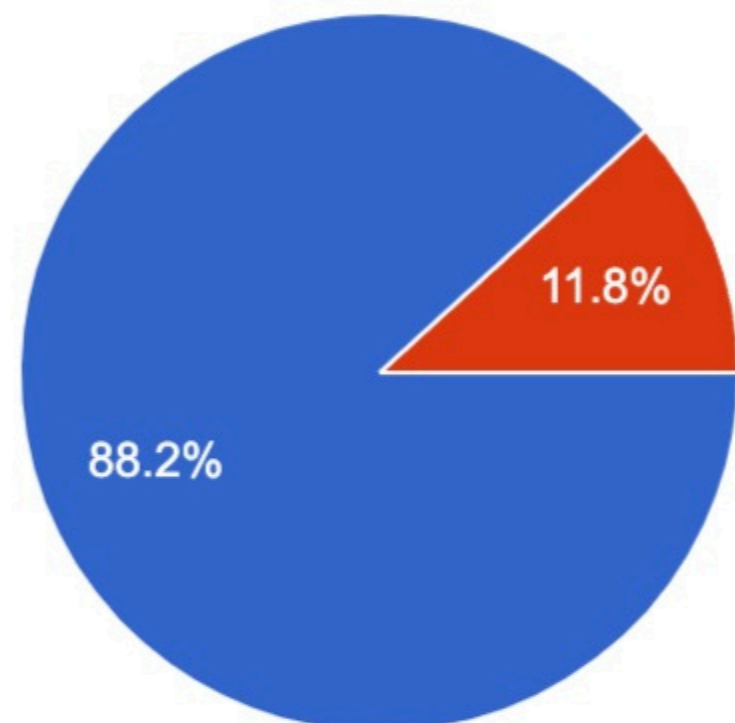

الإعدادات

702

الردود

الأسئلة

نسخ الرسم البياني

مدى رضاك عن المدة المستغرقة لاستلام المساعدة؟

702 ردًا

- راضي تماما
- راضي
- غير راضي

نسخ الرسم البياني

كيف كان تعامل مسؤولين تقديم الخدمة معك؟

702 ردًا

- ممتاز
- جيد
- ضعيف