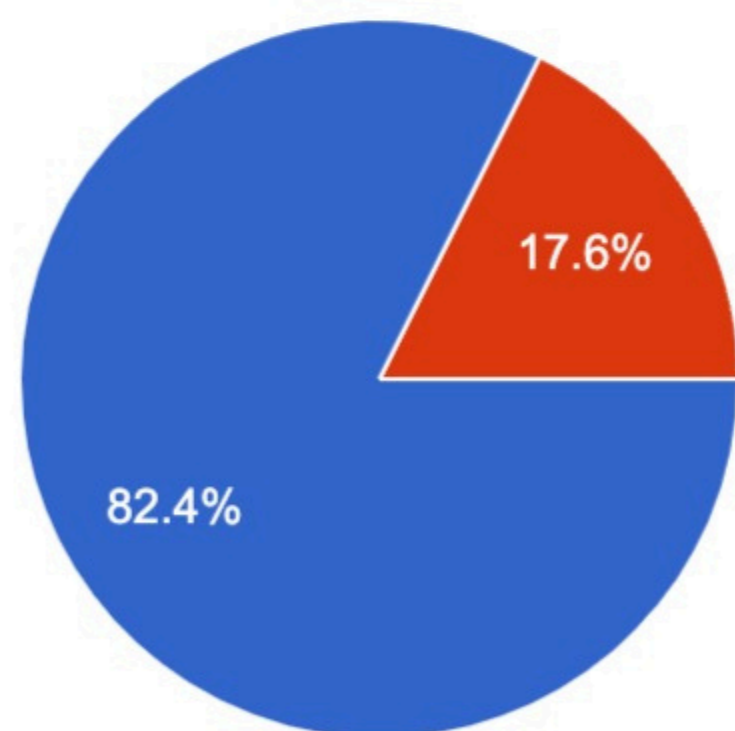

الإعدادات

702

الردود

الأسئلة

نسخ الرسم البياني

مدى رضاك عن المدة المستغرقة لاستلام المساعدة؟

702 ردًا

- راضي تماما
- راضي
- غير راضي

نسخ الرسم البياني

كيف كان تعامل مسؤولين تقديم الخدمة معك؟

702 ردًا

- ممتاز
- جيد
- ضعيف